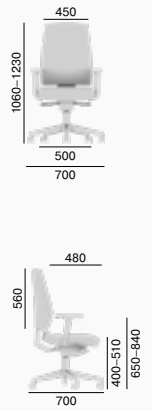

WIEN VI

280-SYS,HO

280-SYS

Die Serie Wien VI besteht durch exzellente Ergonomie und Komfort. Somit ist sie die optimale Wahl für den tagtäglichen Gebrauch. Die Stühle können mit zusätzlichen ergonomischen Zusatzausstattungen und Accessoires ausgerüstet werden. Die Stuhlreihe besteht durch eine qualitativ hochwertige Synchronmechanik, eine elegante Form des Sitzes und eine Rückenlehne mit exzellentem Sitzkomfort.