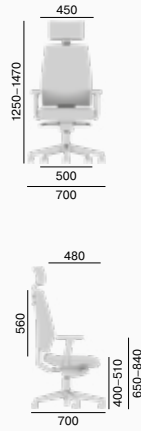

WIEN VI

280-SYS,HO

280-SYS

Die Serie Wien VI besteht durch exzellente Ergonomie und Komfort. Somit ist sie die optimale Wahl für den tagtäglichen Gebrauch. Die Stühle können mit zusätzlichen ergonomischen Zusatzausstattungen und Accessoires ausgerüstet werden. Die Stuhlreihe besteht durch eine qualitativ hochwertige Synchronmechanik, eine elegante Form des Sitzes und eine Rückenlehne mit exzellentem Sitzkomfort.